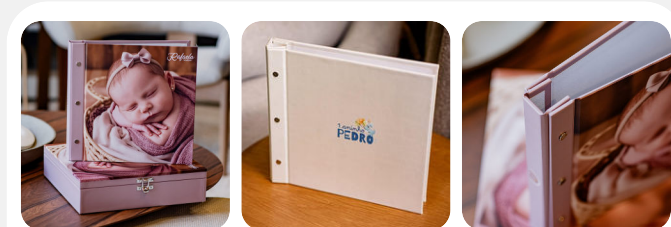

ÁLBUM PINO SINTÉTICO

MODELO	15x21	VALOR	20x25	VALOR
Álbum Pino	Pino Baixo	R\$ 110,00	Pino Baixo	R\$ 115,50
	Pino Alto	R\$ 115,50	Pino Alto	R\$ 126,50
Álbum e Estojo	Pino Baixo	R\$ 302,50	Pino Baixo	R\$ 313,50
	Pino Alto	R\$ 313,50	Pino Alto	R\$ 324,50
Álbum e Estojo Duplo	Pino Baixo	R\$ 385,00	Pino Baixo	R\$ 396,00
	Pino Alto	R\$ 412,50	Pino Alto	R\$ 423,50

OPCIONAL:

Alça	R\$ 55,00
Placa	R\$ 65,00
Bordado	R\$ 100,00
Gravação a Laser	R\$ 55,00

FOLHA EXTRA:

Folha + Plástico 15x21	R\$ 2,60
Folha + Plástico 20x25	R\$ 3,95

ÁLBUM REBITE FOTOGRÁFICO

TAMANHO	CAPACIDADE	VALOR
10x15	40 fotos	R\$ 41,90
10x15	100 fotos	R\$ 55,00
10x15	200 fotos	R\$ 82,00
15x21	40 fotos	R\$ 69,50
15x21	60 fotos	R\$ 75,00
15x21	80 fotos	R\$ 83,50
15x21	100 fotos	R\$ 95,00
15x21	150 fotos	R\$ 105,00
15x21	200 fotos	R\$ 110,00
20x25	40 fotos	R\$ 110,00
20x25	100 fotos	R\$ 139,00
20x30	40 fotos	R\$ 125,00
20x30	100 fotos	R\$ 150,00